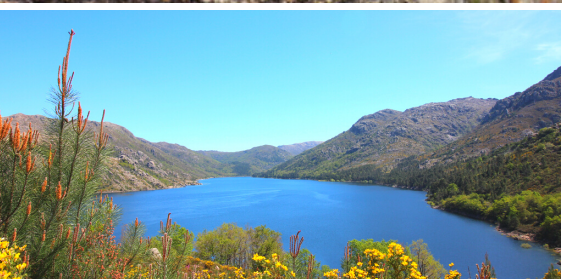

8€

PESSOA / PERSON / PERSONNE

PASSEIO PARTILHADO
SHARED RIDE
TRAJET PARTAGÉ

Local | Place | Lieu : Campo do Gerês

Passeio pedestre curto

Hiking short distance

Randonnée courte distance

Perante uma panóplia de escolhas, porque não apostar pela componente mais saudável e partir rumo à descoberta? O pedestrianismo permite-nos um contacto mais próximo com a história e a biodiversidade que faz da Serra do Gerês um dos pontos turísticos mais interessantes do país.

Grutas e fendas esculpidas pela natureza ao longo de milhares de anos, cascatas e espécies protegidas são alguns dos pontos fortes que conferem um valor acrescido a esta atividade.

Choose a healthier way to explore nature and walk through it! Over millenniums, granitic rocks have been sculpted giving origin to astonishing waterfalls, caves and huge crevices, which makes of Gerês one of the most magical places to visit in Portugal.

Hiking will allow you to dive into Gerês biodiversity and ancient history, increasing your chances to spot our protected wildlife.

Choisissez une façon plus saine d'explorer la nature et de la traverser! Au cours des millénaires, des roches granitiques ont été sculptées donnant origine à des cascades étonnantes, des grottes et des crevasses énormes, ce qui fait de Gerês l'un des endroits les plus magiques à visiter au Portugal.

La randonnée vous permettra de plonger dans la biodiversité et l'histoire ancienne de Gerês, augmentant ainsi vos chances de repérer notre faune protégée.

PRIVADO | PRIVATE | PRIVÉ

MÁXIMO 10 PESSOAS*
MAXIMUM 10 PEOPLE
MAXIMUM 10 PERSONNES

80€

*preço por pessoa / price per person / prix par personne

Preço | Price | Prix

DURAÇÃO | DURATION | DURÉE:
3H - 4H

DIFICULDADE | DIFFICULTY | DIFFICULTÉ;
VARIÁVEL / VARIABLE

HORÁRIOS | SCHEDULES | HORAIRES:
9H30 - 15H

CRIANÇAS | CHILDREN | ENFANTS:
PERMITE | ALLOWS | PERMET + 12 ANOS|
YEARS| ANS

INFORMAÇÃO | INFORMATION:
ACOMPANHAMENTO DE GUIA | GUIDED |
GUIDÉE

EXTRAS: TRANSFERS | TRANSPORT:
SOLICITE INFORMAÇÃO. | REQUEST MORE
INFO.
DEMANDER DES INFORMATIONS

ACONSELHADO | ADVISED | CONSEILLÉ:
ROUPA E CALÇADO APROPRIADO, PROTETOR
SOLAR E MÁQUINA FOTOGRÁFICA. |
APPROPRIATE CLOTHING AND FOOTWEAR,
SUNSCREEN AND CAMERA. | VÊTEMENTS ET
CHAUSSURES APPROPRIÉS, CRÈME SOLAIRE
ET CAMÉRA

CONSULTAR AGENDA DE CAMINHADAS |
CHECK OUR HIKING SCHEDULE | CONSULTEZ
NOTRE CALENDRIER DE RANDONNÉE