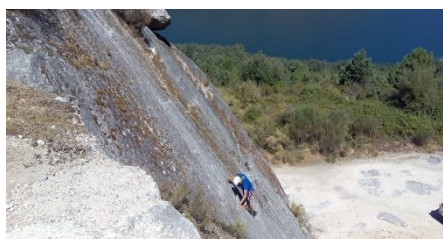

Duração | Duration | Durée:
2h

Dificuldade | Difficulty | Difficulté:
Variável / Variable

Horários | Schedules | Horaires:
10h - 16h

Crianças | Children | Enfants:
Permite | Allows | Permet + 12 anos | years | ans

Equipamento | Equipment | Équipement
Capacete e todo o equipamento específico da atividade | Helmet and all the required gear | Casque et tout l'équipement requis

Informação | Information:
Acompanhado por monitor | Monitor | Moniteur

Extras: Transfers | Transport:
Solicite informação. | Request more info. Demander des informations

Aconselhado | Advised | Conseillé:
Roupa e calçado apropriado e máquina fotográfica. | Appropriate clothing and footwear and camera. | Vêtements et chaussures appropriés et caméra.

Restrições | Restrictions:
Peso máximo 100 kg | Maximum weight 100kg | Poids maximum 100 kg